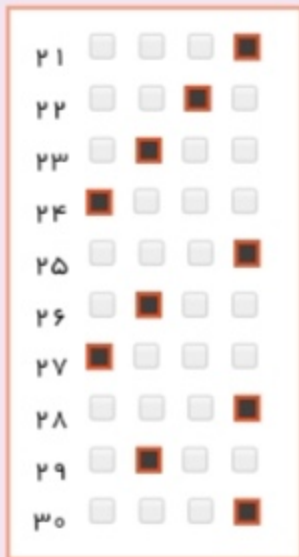

پاسفنامہ کلیدی کنکور سراسری گروہ علوم تجربی سال ۱۳۹۵ سازمان سنجش

عمومی

شماره سوال	گزینه صحیح	شماره سوال	گزینه صحیح	شماره سوال	گزینه صحیح	شماره سوال	گزینه صحیح
1	1	31	4	61	4	91	2
2	2	32	3	62	2	92	4
3	4	33	1	63	1	93	3
4	1	34	1	64	1	94	2
5	4	35	1	65	4	95	1
6	3	36	2	66	3	96	2
7	2	37	4	67	2	97	4
8	3	38	2	68	1	98	2
9	1	39	4	69	4	99	3
10	1	40	3	70	3	100	1
11	2	41	2	71	4		
12	3	42	3	72	3		
13	4	43	1	73	1		
14	1	44	2	74	1		
15	2	45	2	75	2		
16	3	46	1	76	1		
17	4	47	3	77	3		
18	4	48	4	78	4		
19	1	49	4	79	2		
20	2	50	2	80	2		
21	2	51	1	81	4		
22	4	52	2	82	3		
23	3	53	3	83	1		
24	1	54	3	84	4		
25	4	55	4	85	1		
26	2	56	3	86	4		
27	4	57	1	87	2		
28	3	58	2	88	3		
29	1	59	4	89	4		
30	2	60	2	90	1		

افتمصاصی

شماره سوال	گزینه صحیح	شماره سوال	گزینه صحیح	شماره سوال	گزینه صحیح	شماره سوال	گزینه صحیح
101	3	161	4	191	1	221	3
102	2	162	4	192	1	222	4
103	3	163	1	193	3	223	4
104	1	164	4	194	3	224	1
105	2	165	1	195	2	225	4
106	1	166	4	196	2	226	3
107	4	167	3	197	3	227	2
108	3	168	2	198	1	228	1
109	1	169	2	199	4	229	2
110	2	170	1	200	1	230	3
111	3	171	3	201	3	231	2
112	4	172	4	202	4	232	2
113	4	173	2	203	4	233	1
114	1	174	3	204	2	234	4
115	4	175	2	205	4	235	3
116	2	176	3	206	3	236	2
117	3	177	1	207	3	237	3
118		178	2	208	2	238	1
119		179	4	209	1	239	3
120		180	1	210	1	240	4
121		181	4	211	2	241	4
122		182	1	212	2	242	2
123		183	3	213	4	243	1
124		184	2	214	4	244	1
125		185	3	215	1	245	4
126		186	3	216	3	246	2
127		187	3	217	2	247	3
128		188	1	218	4	248	1
129		189	4	219	1	249	2
130		190	2	220	3	250	4
131							
132							
133							
134							
135							
136							
137							
138							
139							
140							
141							
142							
143							
144							
145							
146							
147							
148							
149							
150							
151							
152							
153							
154							
155							
156							
157							
158							
159							
160