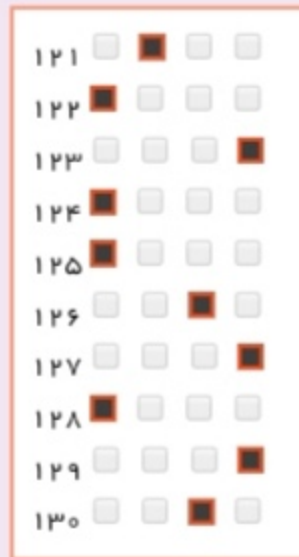

پاسفنامہ کلیدی کنکور سراسری گروہ علوم تجربی سال ۱۳۹۵ سازمان سنجش

عمومی

شماره سوال	گزینه صحیح	شماره سوال	گزینه صحیح	شماره سوال	گزینه صحیح	شماره سوال	گزینه صحیح
1	1	31	4	61	4	91	2
2	2	32	3	62	2	92	4
3	4	33	1	63	1	93	3
4	1	34	1	64	1	94	2
5	4	35	1	65	4	95	1
6	3	36	2	66	3	96	2
7	2	37	4	67	2	97	4
8	3	38	2	68	1	98	2
9	1	39	4	69	4	99	3
10	1	40	3	70	3	100	1
11	2	41	2	71	4		
12	3	42	3	72	3		
13	4	43	1	73	1		
14	1	44	2	74	1		
15	2	45	2	75	2		
16	3	46	1	76	1		
17	4	47	3	77	3		
18	4	48	4	78	4		
19	1	49	4	79	2		
20	2	50	2	80	2		
21	2	51	1	81	4		
22	4	52	2	82	3		
23	3	53	3	83	1		
24	1	54	3	84	4		
25	4	55	4	85	1		
26	2	56	3	86	4		
27	4	57	1	87	2		
28	3	58	2	88	3		
29	1	59	4	89	4		
30	2	60	2	90	1		

افتمصاصی

شماره سوال	گزینه صحیح	شماره سوال	گزینه صحیح	شماره سوال	گزینه صحیح	شماره سوال	گزینه صحیح
101	3	161	4	191	1	221	3
102	2	162	4	192	1	222	4
103	3	163	1	193	3	223	4
104	1	164	4	194	3	224	1
105	2	165	1	195	2	225	4
106	1	166	4	196	2	226	3
107	4	167	3	197	3	227	2
108	3	168	2	198	1	228	1
109	1	169	2	199	4	229	2
110	2	170	1	200	1	230	3
111	3	171	3	201	3	231	2
112	4	172	4	202	4	232	2
113	4	173	2	203	4	233	1
114	1	174	3	204	2	234	4
115	4	175	2	205	4	235	3
116	2	176	3	206	3	236	2
117	3	177	1	207	3	237	3
118		178	2	208	2	238	1
119		179	4	209	1	239	3
120		180	1	210	1	240	4
121		181	4	211	2	241	4
122		182	1	212	2	242	2
123		183	3	213	4	243	1
124		184	2	214	4	244	1
125		185	3	215	1	245	4
126		186	3	216	3	246	2
127		187	3	217	2	247	3
128		188	1	218	4	248	1
129		189	4	219	1	249	2
130		190	2	220	3	250	4
131							
132							
133							
134							
135							
136							
137							
138							
139							
140							
141							
142							
143							
144							
145							
146							
147							
148							
149							
150							
151							
152							
153							
154							
155							
156							
157							
158							
159							
160