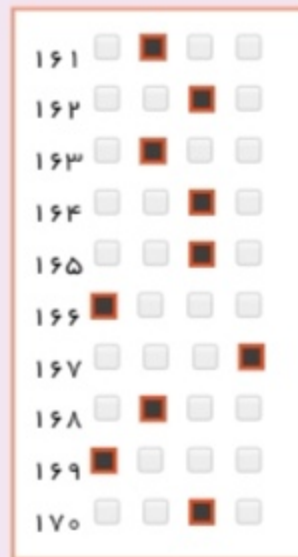

پاسفنامہ کلیدی کنکور سراسری گروہ علوم تجربی سال ۱۳۹۵ سازمان سنجش

عمومی

شماره سوال	گزینه صحیح	شماره سوال	گزینه صحیح	شماره سوال	گزینه صحیح	شماره سوال	گزینه صحیح
1	1	31	4	61	4	91	2
2	2	32	3	62	2	92	4
3	4	33	1	63	1	93	3
4	1	34	1	64	1	94	2
5	4	35	1	65	4	95	1
6	3	36	2	66	3	96	2
7	2	37	4	67	2	97	4
8	3	38	2	68	1	98	2
9	1	39	4	69	4	99	3
10	1	40	3	70	3	100	1
11	2	41	2	71	4		
12	3	42	3	72	3		
13	4	43	1	73	1		
14	1	44	2	74	1		
15	2	45	2	75	2		
16	3	46	1	76	1		
17	4	47	3	77	3		
18	4	48	4	78	4		
19	1	49	4	79	2		
20	2	50	2	80	2		
21	2	51	1	81	4		
22	4	52	2	82	3		
23	3	53	3	83	1		
24	1	54	3	84	4		
25	4	55	4	85	1		
26	2	56	3	86	4		
27	4	57	1	87	2		
28	3	58	2	88	3		
29	1	59	4	89	4		
30	2	60	2	90	1		

افتمصاصی

شماره سوال	گزینه صحیح	شماره سوال	گزینه صحیح	شماره سوال	گزینه صحیح	شماره سوال	گزینه صحیح
101	3	161	4	191	1	221	3
102	2	162	4	192	1	222	4
103	3	163	1	193	3	223	4
104	1	164	4	194	3	224	1
105	2	165	1	195	2	225	4
106	1	166	4	196	2	226	3
107	4	167	3	197	3	227	2
108	3	168	2	198	1	228	1
109	1	169	2	199	4	229	2
110	2	170	1	200	1	230	3
111	3	171	3	201	3	231	2
112	4	172	4	202	4	232	2
113	4	173	2	203	4	233	1
114	1	174	3	204	2	234	4
115	4	175	2	205	4	235	3
116	2	176	3	206	3	236	2
117	3	177	1	207	3	237	3
118		178	2	208	2	238	1
119		179	4	209	1	239	3
120		180	1	210	1	240	4
121		181	4	211	2	241	4
122		182	1	212	2	242	2
123		183	3	213	4	243	1
124		184	2	214	4	244	1
125		185	3	215	1	245	4
126		186	3	216	3	246	2
127		187	3	217	2	247	3
128		188	1	218	4	248	1
129		189	4	219	1	249	2
130		190	2	220	3	250	4
131							
132							
133							
134							
135							
136							
137							
138							
139							
140							
141							
142							
143							
144							
145							
146							
147							
148							
149							
150							
151							
152							
153							
154							
155							
156							
157							
158							
159							
160